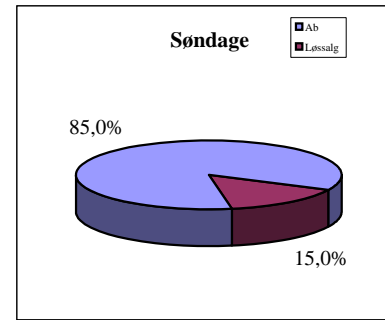

	Hverdage			Søndage			2. juledag		
	Ab	Løssalg	I alt	Ab	Løssalg	I alt	Ab	Løssalg	I alt

Morgenaviser med landsdistribution

Berlingske Tidende	114.314	9.353	123.667	125.592	19.754	145.346	125.640	16.536	142.176
Børsen	67.586	1.877	69.463			-			-
Dagbladet Licitationen	4.541	-	4.541			-			-
Information	19.247	863	20.110			-			-
Morgenavisen JyllandsPosten	135.959	12.695	148.654	166.427	34.336	200.763	175.977	26.836	202.813
Kristeligt Dagblad	25.329	127	25.456			-			-
Politiken	116.284	10.136	126.420	140.582	21.999	162.581	142.456	18.435	160.891

I alt morgenaviser med landdistribution	483.260	35.051	518.311	432.601	76.089	508.690	444.073	61.807	505.880
--	----------------	---------------	----------------	----------------	---------------	----------------	----------------	---------------	----------------

Procentandel af total	93,2%	6,8%	100,0%	85,0%	15,0%	100,0%	87,8%	12,2%	100,0%
-----------------------	-------	------	--------	-------	-------	--------	-------	-------	--------

	Hverdage			Søndage			2. juledag			Juledag		
	Ab	Løssalg	I alt	Ab	Løssalg	I alt	Ab	Løssalg	I alt	Ab	Løssalg	I alt