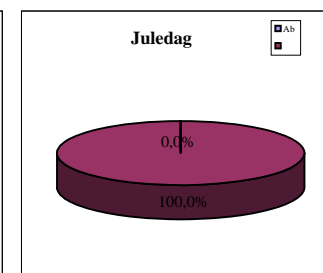

Hverdage			Søndage			2. juledag			Juledag		
	Ab	Løssalg	I alt	Ab	Løssalg	I alt	Ab	Løssalg	I alt	Ab	Løssalg	I alt

Andre aviser med landdistribution

BT	36.190	60.050	96.240	63.452	78.934	142.386	64.664	79.099	143.763	-	72.378	72.378
Ekstra Bladet	11.643	96.640	108.283	29.474	117.412	146.886	29.684	105.650	135.334	-	106.592	106.592

I alt andre aviser med landdistribution	47.833	156.690	204.523	92.926	196.346	289.272	94.348	184.749	279.097	-	178.970	178.970

Procentandel af total	23,4%	76,6%	100,0%	32,1%	67,9%	100,0%	33,8%	66,2%	100,0%	0,0%	100,0%	100,0%