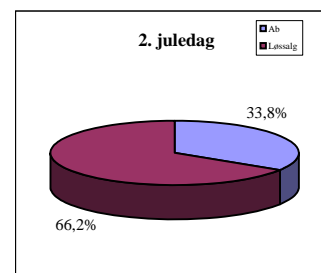

Hverdage			Søndage			2. juledag			Juledag		
	Ab	Løssalg	I alt	Ab	Løssalg	I alt	Ab	Løssalg	I alt	Ab	Løssalg	I alt

Andre aviser med landdistribution

BT	36.190	60.050	96.240	63.452	78.934	142.386	64.664	79.099	143.763	-	72.378	72.378
Ekstra Bladet	11.643	96.640	108.283	29.474	117.412	146.886	29.684	105.650	135.334	-	106.592	106.592

I alt andre aviser med landdistribution	47.833	156.690	204.523	92.926	196.346	289.272	94.348	184.749	279.097	-	178.970	178.970

Procentandel af total	23,4%	76,6%	100,0%	32,1%	67,9%	100,0%	33,8%	66,2%	100,0%	0,0%	100,0%	100,0%