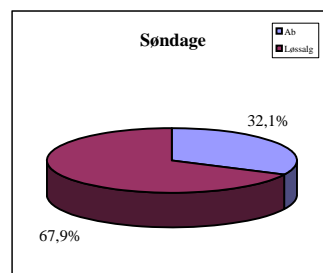

Hverdage			Søndage			2. juledag			Juledag		
	Ab	Løssalg	I alt	Ab	Løssalg	I alt	Ab	Løssalg	I alt	Ab	Løssalg	I alt

Andre aviser med landdistribution

BT	36.190	60.050	96.240	63.452	78.934	142.386	64.664	79.099	143.763	-	72.378	72.378
Ekstra Bladet	11.643	96.640	108.283	29.474	117.412	146.886	29.684	105.650	135.334	-	106.592	106.592

I alt andre aviser med landdistribution	47.833	156.690	204.523	92.926	196.346	289.272	94.348	184.749	279.097	-	178.970	178.970

Procentandel af total	23,4%	76,6%	100,0%	32,1%	67,9%	100,0%	33,8%	66,2%	100,0%	0,0%	100,0%	100,0%