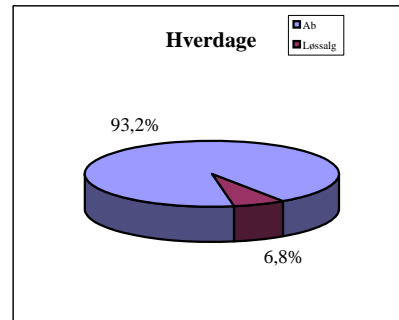

	Hverdage			Søndage			2. juledag		
	Ab	Løssalg	I alt	Ab	Løssalg	I alt	Ab	Løssalg	I alt

Morgenaviser med landsdistribution

Berlingske Tidende	114.314	9.353	123.667	125.592	19.754	145.346	125.640	16.536	142.176
Børsen	67.586	1.877	69.463			-			-
Dagbladet Licitationen	4.541	-	4.541			-			-
Information	19.247	863	20.110			-			-
Morgenavisen JyllandsPosten	135.959	12.695	148.654	166.427	34.336	200.763	175.977	26.836	202.813
Kristeligt Dagblad	25.329	127	25.456			-			-
Politiken	116.284	10.136	126.420	140.582	21.999	162.581	142.456	18.435	160.891

I alt morgenaviser med landdistribution	483.260	35.051	518.311	432.601	76.089	508.690	444.073	61.807	505.880
--	----------------	---------------	----------------	----------------	---------------	----------------	----------------	---------------	----------------

Procentandel af total	93,2%	6,8%	100,0%	85,0%	15,0%	100,0%	87,8%	12,2%	100,0%
-----------------------	-------	------	--------	-------	-------	--------	-------	-------	--------

	Hverdage			Søndage			2. juledag			Juledag		
	Ab	Løssalg	I alt	Ab	Løssalg	I alt	Ab	Løssalg	I alt	Ab	Løssalg	I alt