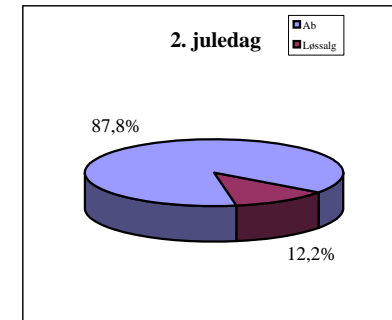

Hverdage			Søndage			2. juledag		
	Ab	Løssalg	I alt	Ab	Løssalg	I alt	Ab	Løssalg	I alt

Morgenaviser med landsdistribution

Berlingske Tidende	114.314	9.353	123.667	125.592	19.754	145.346	125.640	16.536	142.176
Børsen	67.586	1.877	69.463			-			-
Dagbladet Licitationen	4.541	-	4.541			-			-
Information	19.247	863	20.110			-			-
Morgenavisen JyllandsPosten	135.959	12.695	148.654	166.427	34.336	200.763	175.977	26.836	202.813
Kristeligt Dagblad	25.329	127	25.456			-			-
Politiken	116.284	10.136	126.420	140.582	21.999	162.581	142.456	18.435	160.891

I alt morgenaviser med landdistribution	483.260	35.051	518.311	432.601	76.089	508.690	444.073	61.807	505.880

Procentandel af total	93,2%	6,8%	100,0%	85,0%	15,0%	100,0%	87,8%	12,2%	100,0%