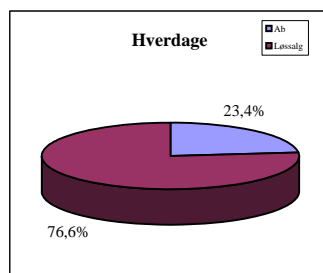

Hverdage			Søndage			2. juledag			Juledag		
	Ab	Løssalg	I alt	Ab	Løssalg	I alt	Ab	Løssalg	I alt	Ab	Løssalg	I alt

Andre aviser med landdistribution

BT	36.190	60.050	96.240	63.452	78.934	142.386	64.664	79.099	143.763	-	72.378	72.378
Ekstra Bladet	11.643	96.640	108.283	29.474	117.412	146.886	29.684	105.650	135.334	-	106.592	106.592

I alt andre aviser med landdistribution	47.833	156.690	204.523	92.926	196.346	289.272	94.348	184.749	279.097	-	178.970	178.970

Procentandel af total	23,4%	76,6%	100,0%	32,1%	67,9%	100,0%	33,8%	66,2%	100,0%	0,0%	100,0%	100,0%